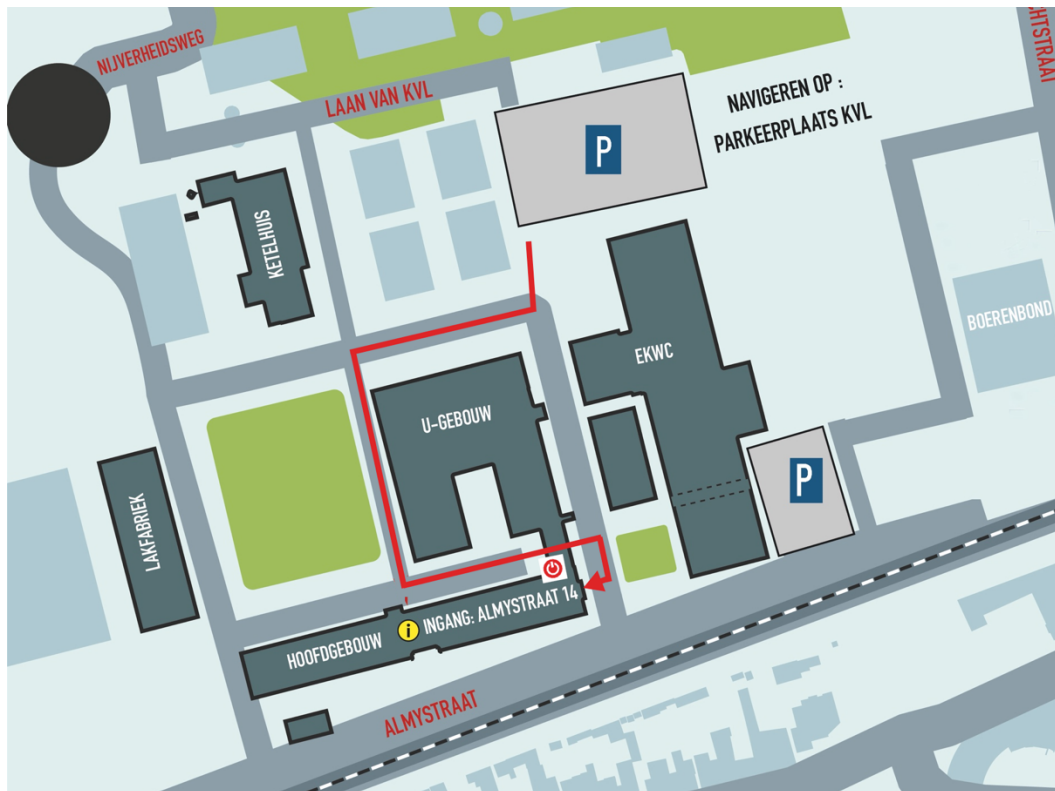

Empowerment makes you move!

Sandra Weijers Empowerment is gevestigd in het hoofdgebouw van Leerfabriek KVL. (bij de powerbutton op het kaartje hieronder). De ingang naar ons kantoor bevindt zich aan de zijkant van het pand, naast de bakkerij van Robèrt van Beckhoven. Onze naam staat nog niet bij de intercom, bel Sandra via 06 – 52 72 74 53 als je er bent, dan laten we je binnen!

** Wegens de huidige bouwwerkzaamheden is de ingang niet direct bereikbaar en dien je even om het U-gebouw heen te lopen.*

Met de auto:

Navigeer op: Parkeerplaats Leerfabriek, dan kom je uit bij de grote parkeerplaats

- Neem vanaf de N65 de afslag Oisterwijk naar de Pannenschuurlaan
- Op de rotonde neem de 2e afslag (links) naar de Bedrijfsweg
- Bij de volgende rotonde neem de 1e afslag naar de Nijverheidsweg
- Rijd rechtdoor, hier staan de borden 'Parkeren KVL' al aangegeven
- Dan 1^e straat rechtsaf, dit is nog steeds de Nijverheidsweg
- Ga aan het einde linksaf en volg de borden 'Parkeren KVL'. Je komt uit op de parkeerplaats van de nieuwe Laan van KVL

Met het openbaar vervoer:

Trein: Traject Tilburg – Boxtel. Uitstappen op station Oisterwijk.
Vanaf het station is het 5 minuten lopen naar Leerfabriek KVL.

Je kunt ook met de bus naar Oisterwijk. Op het centraal station van Tilburg of 's-Hertogenbosch neem je bus 140. Je stapt uit in Oisterwijk bij halte Station.